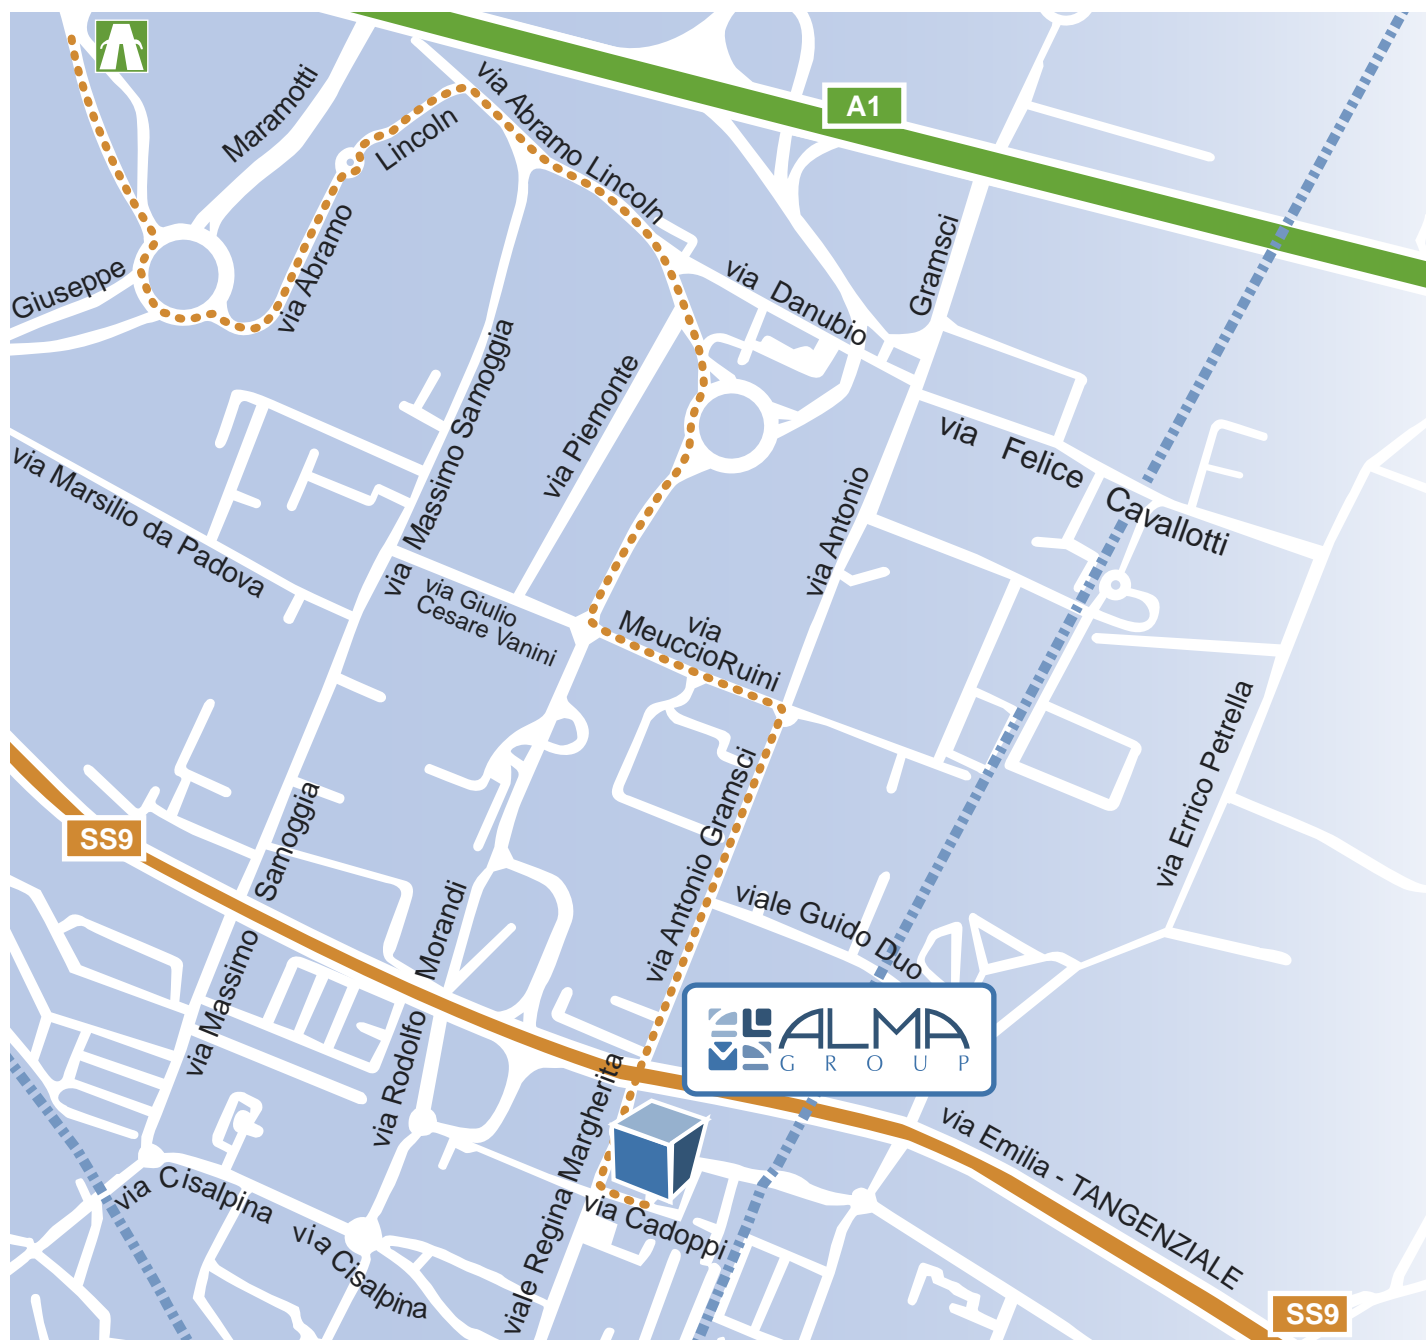

Come raggiungere AlmaGroup

■ Dall'autostrada A1 Milano – Bologna:

Uscire al casello Reggio Emilia, e proseguire lungo Via Abramo Lincoln.

Alla rotonda prendere la prima uscita su via Rodolfo Morandi ed alla rotonda seguente svoltare a sinistra su via Meuccio Ruini.

Alla rotonda successiva imboccare la prima uscita a destra in direzione Via Antonio Gramsci, percorrerla fino a trovare sulla sinistra via Cadoppi e la sede di AlmaGroup.

Partners for Change

Selezione e Formazione per lo sviluppo del capitale intangibile